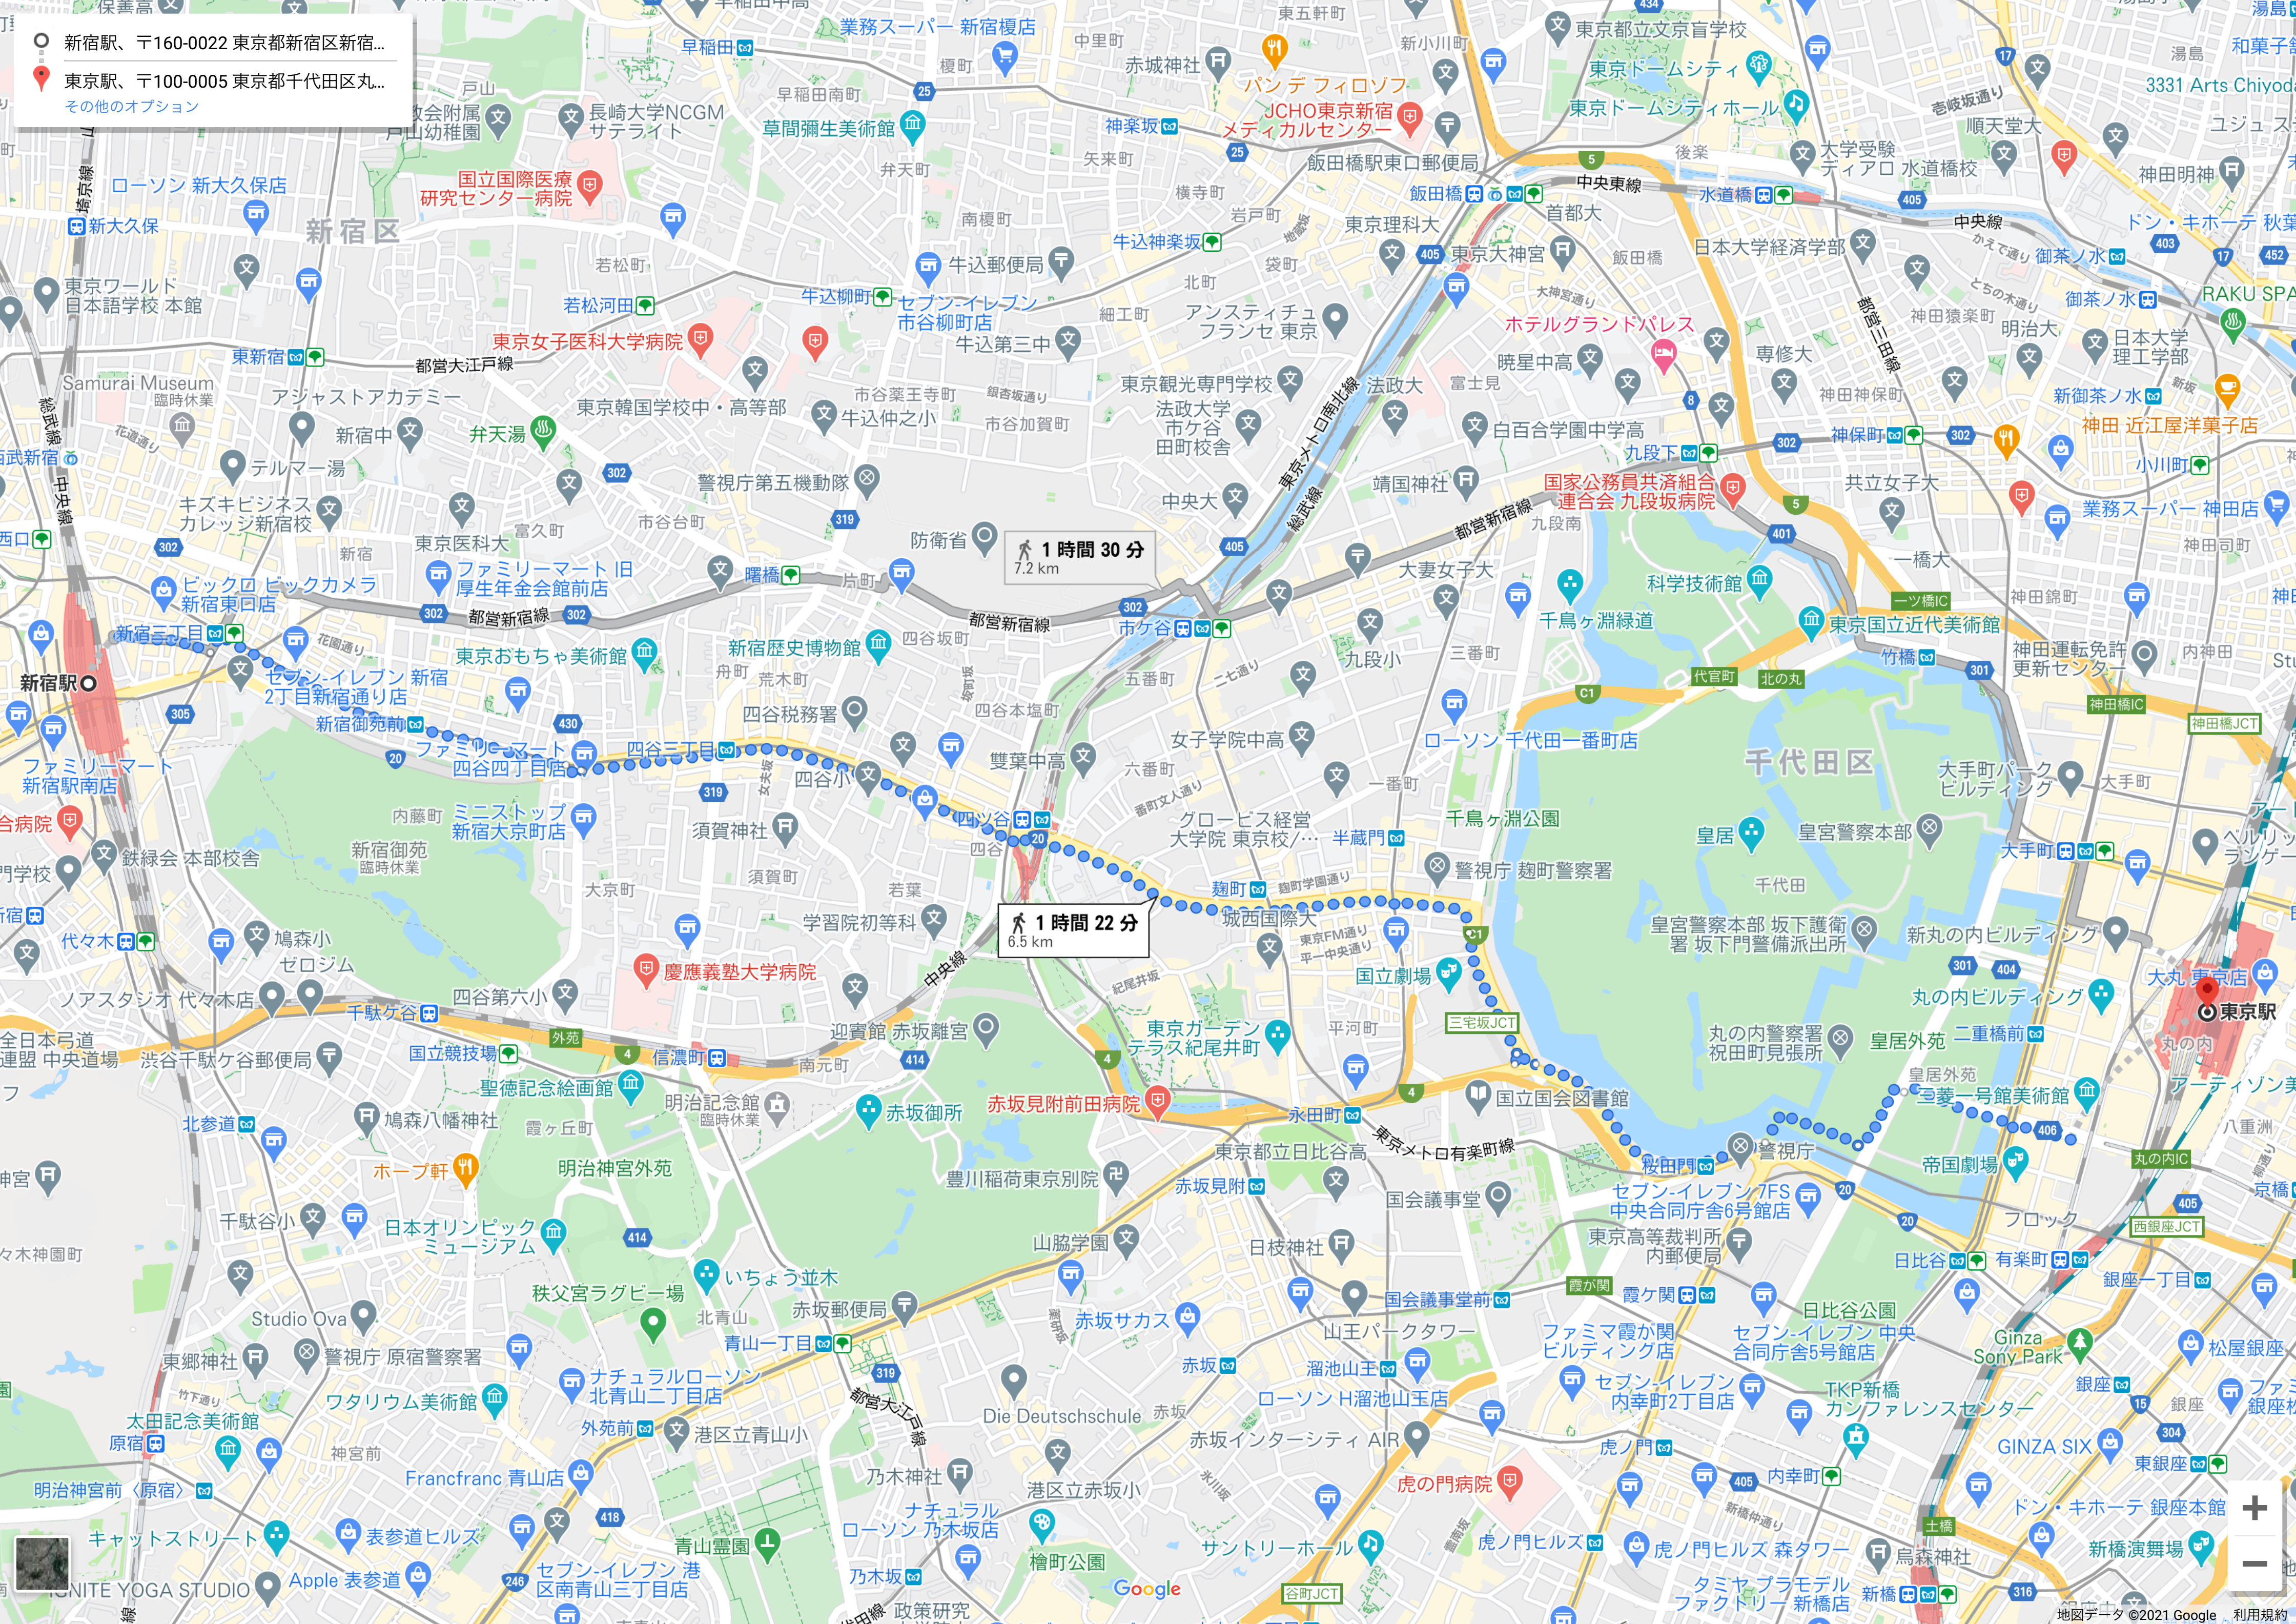

○ 新宿駅、〒160-0022 東京都新宿区新宿...  
● 東京駅、〒100-0005 東京都千代田区丸...  
その他のオプション

1時間30分  
7.2 km

1時間22分  
6.5 km